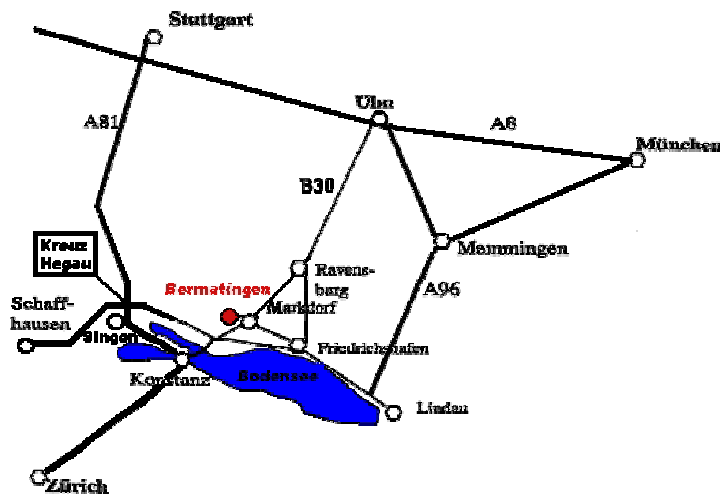

Anfahrtsplan und -beschreibung

Eingabe für Navi: 88697 Bermatingen, Salemer Str. 39 (Dorfgemeinschaftshaus)

- **von Autobahn aus Richtung Stuttgart oder Schaffhausen**

Richtung Singen bis Kreuz Hegau

abbiegen in Richtung Lindau, Richtung halten bis Meersburg

in Meersburg Richtung Markdorf/Bermatingen

in Markdorf Richtung Bermatingen abbiegen

- **von Ulm über Ravensburg**

ab Ravensburg Richtung Markdorf/Meersburg

in Markdorf Richtung Bermatingen abbiegen

- **von Augsburg**

Landsberg – Memmingen – Wangen/Ausfahrt Ravensburg,

ab Ravensburg Richtung Markdorf/Meersburg,

in Markdorf Richtung Bermatingen abbiegen

- **von Markdorf kommend**

durch Ortschaft hindurch,

kurz vor Tankstelle am Ortsende auf der linken Seite

- **von Salem/Neufrach kommend**

nach der Tankstelle auf der rechten Seite

das Dorfgemeinschaftshaus